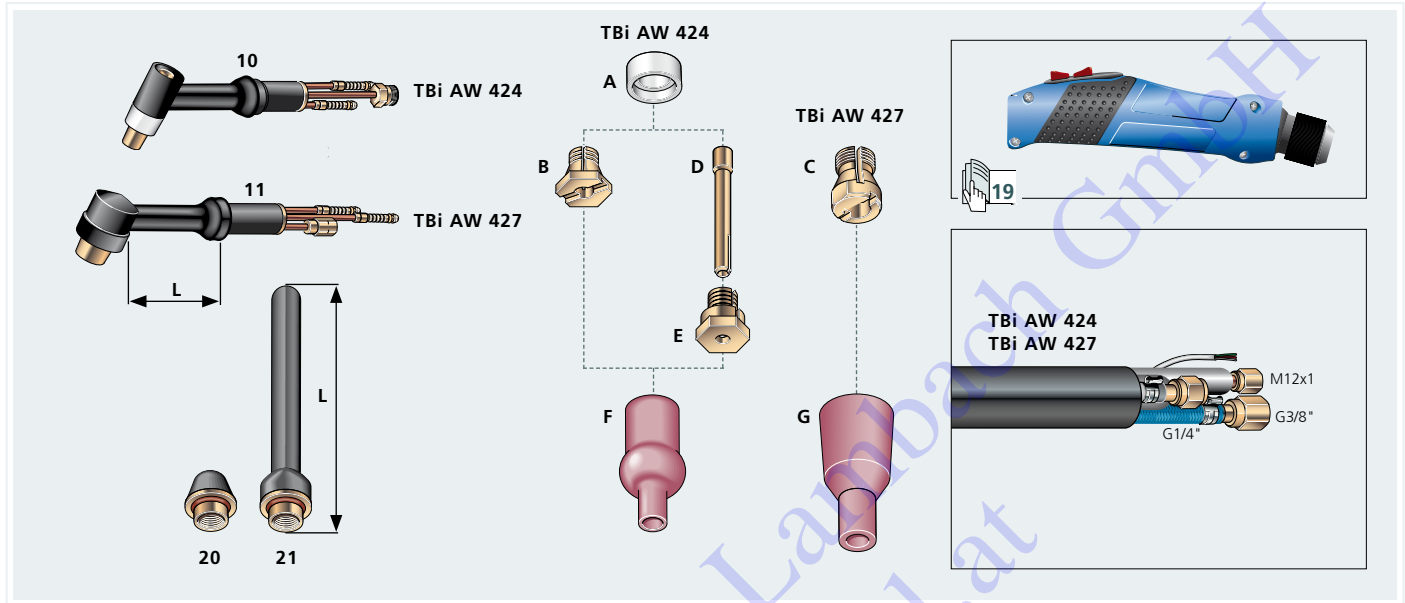

TBi AW 424 , TBi AW 427

TBi AW 424
 wassergekühlt /
 water cooled / refroidissement par eau
 100% (10 min.)
 AC: 280 A
 DC: 400 A
 Ø 1.0-4.0 mm

TBi AW 427
 wassergekühlt /
 water cooled / refroidissement par eau
 100% (10 min.)
 AC: 350 A
 DC: 500 A
 Ø 2.4-8.0 mm

Ersatzteile / Spare parts / Pièces de rechange

10	Brennerkörper / Torch body / Corps de torche	AW 424	L = 55 mm	404P240702
11	Brennerkörper / Torch body / Corps de torche	AW 427	L = 55 mm	404P270702
20	Brennerkappe / Back cap / Coiffe	kurz / short / courte	L = 16 mm	411-30 404P240100
21	Brennerkappe / Back cap / Coiffe	lang / long / longue	L = 101 mm	411-70 404P240200
A	Isolator / Insulator / Isolateur	AW 424		200 NG 404P280300

	Ø 1.0 mm Ø 0.040"	Ø 1.6 mm Ø 1/16"	Ø 2.4 mm Ø 3/32"	Ø 3.2 mm Ø 1/8"	Ø 4.0 mm Ø 5/32"	Ø 4.8 mm Ø 3/16"	Ø 6.4 mm Ø 1/4"	Ø 8.0 mm Ø 5/16"
--	----------------------	---------------------	---------------------	--------------------	---------------------	---------------------	--------------------	---------------------

Spannzange / direct clamping collet / pinces étau simples

B	AW 424, L=10.5 mm	-	221.00 404P240501	222.00 404P240502	223.00 404P240503	224.00 404P240504	-	-	-
C	AW 427, L=17 mm	-	-	223-07 404P270499	224-07 404P270500	225-07 404P270501	226-07 404P270502	227-07 404P270503	228-07 404P270504